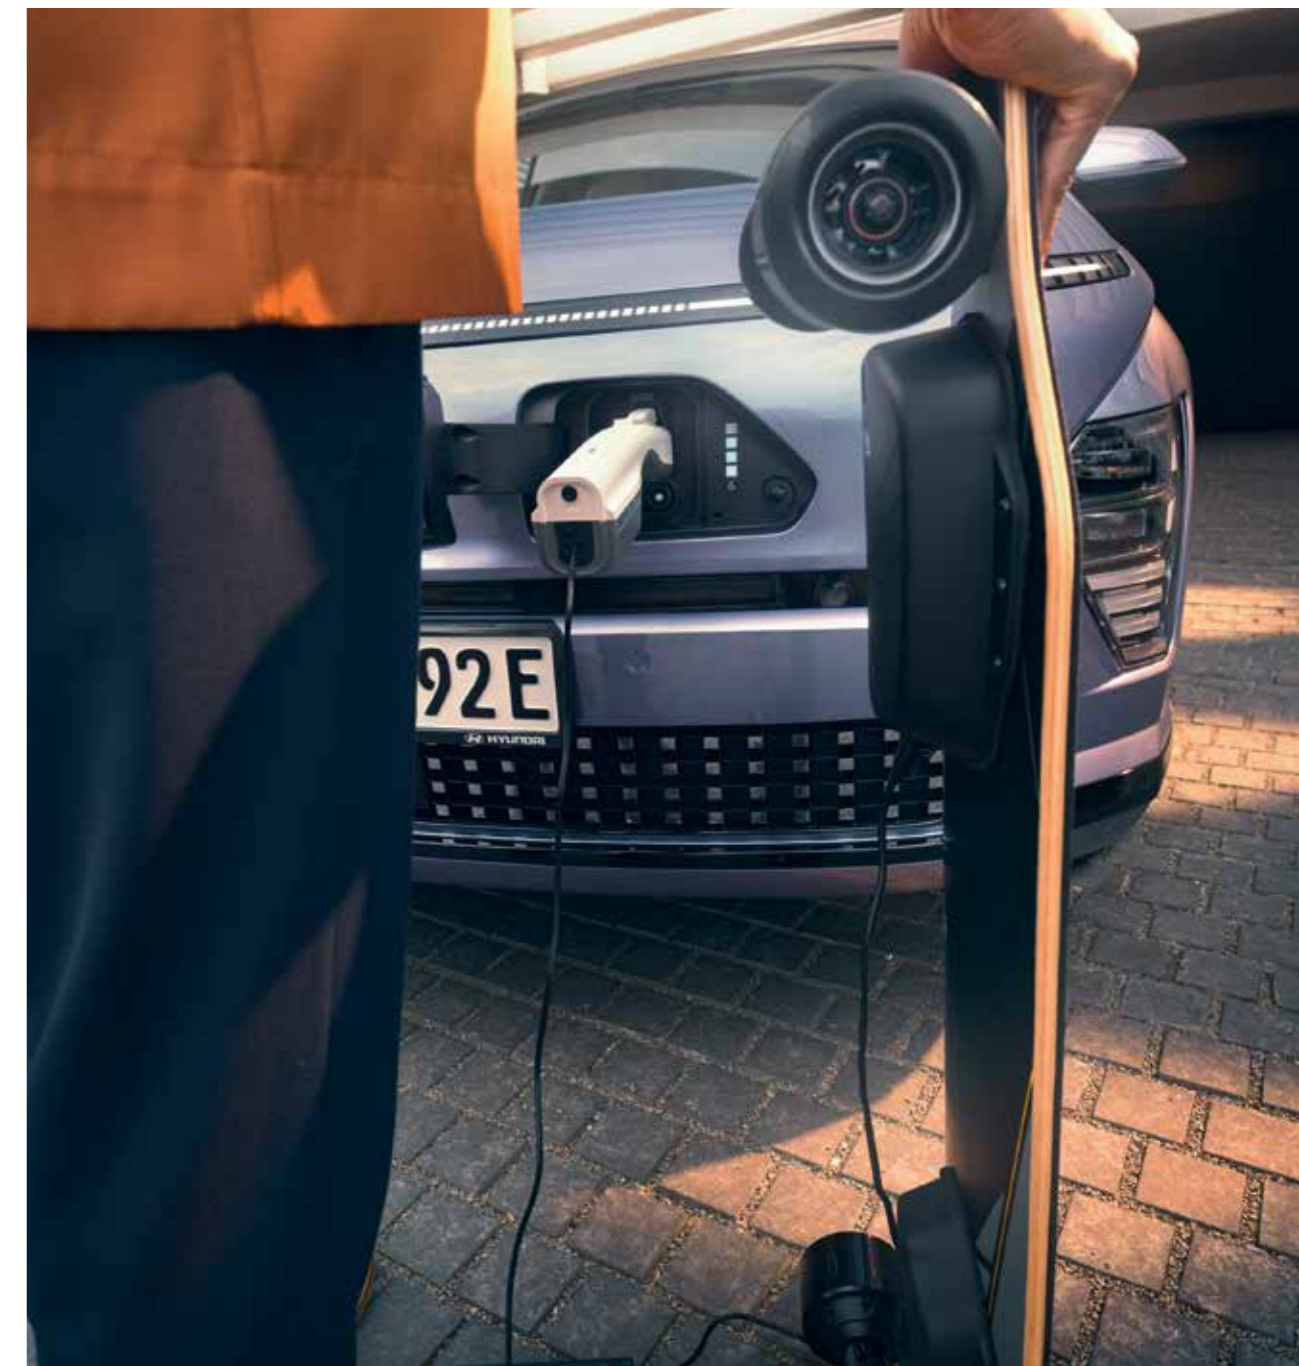

Hyundai járműből a fogyasztóra (V2L) GIH68AK0U0 / GIH68AK0E0 / GIH68AK0D0