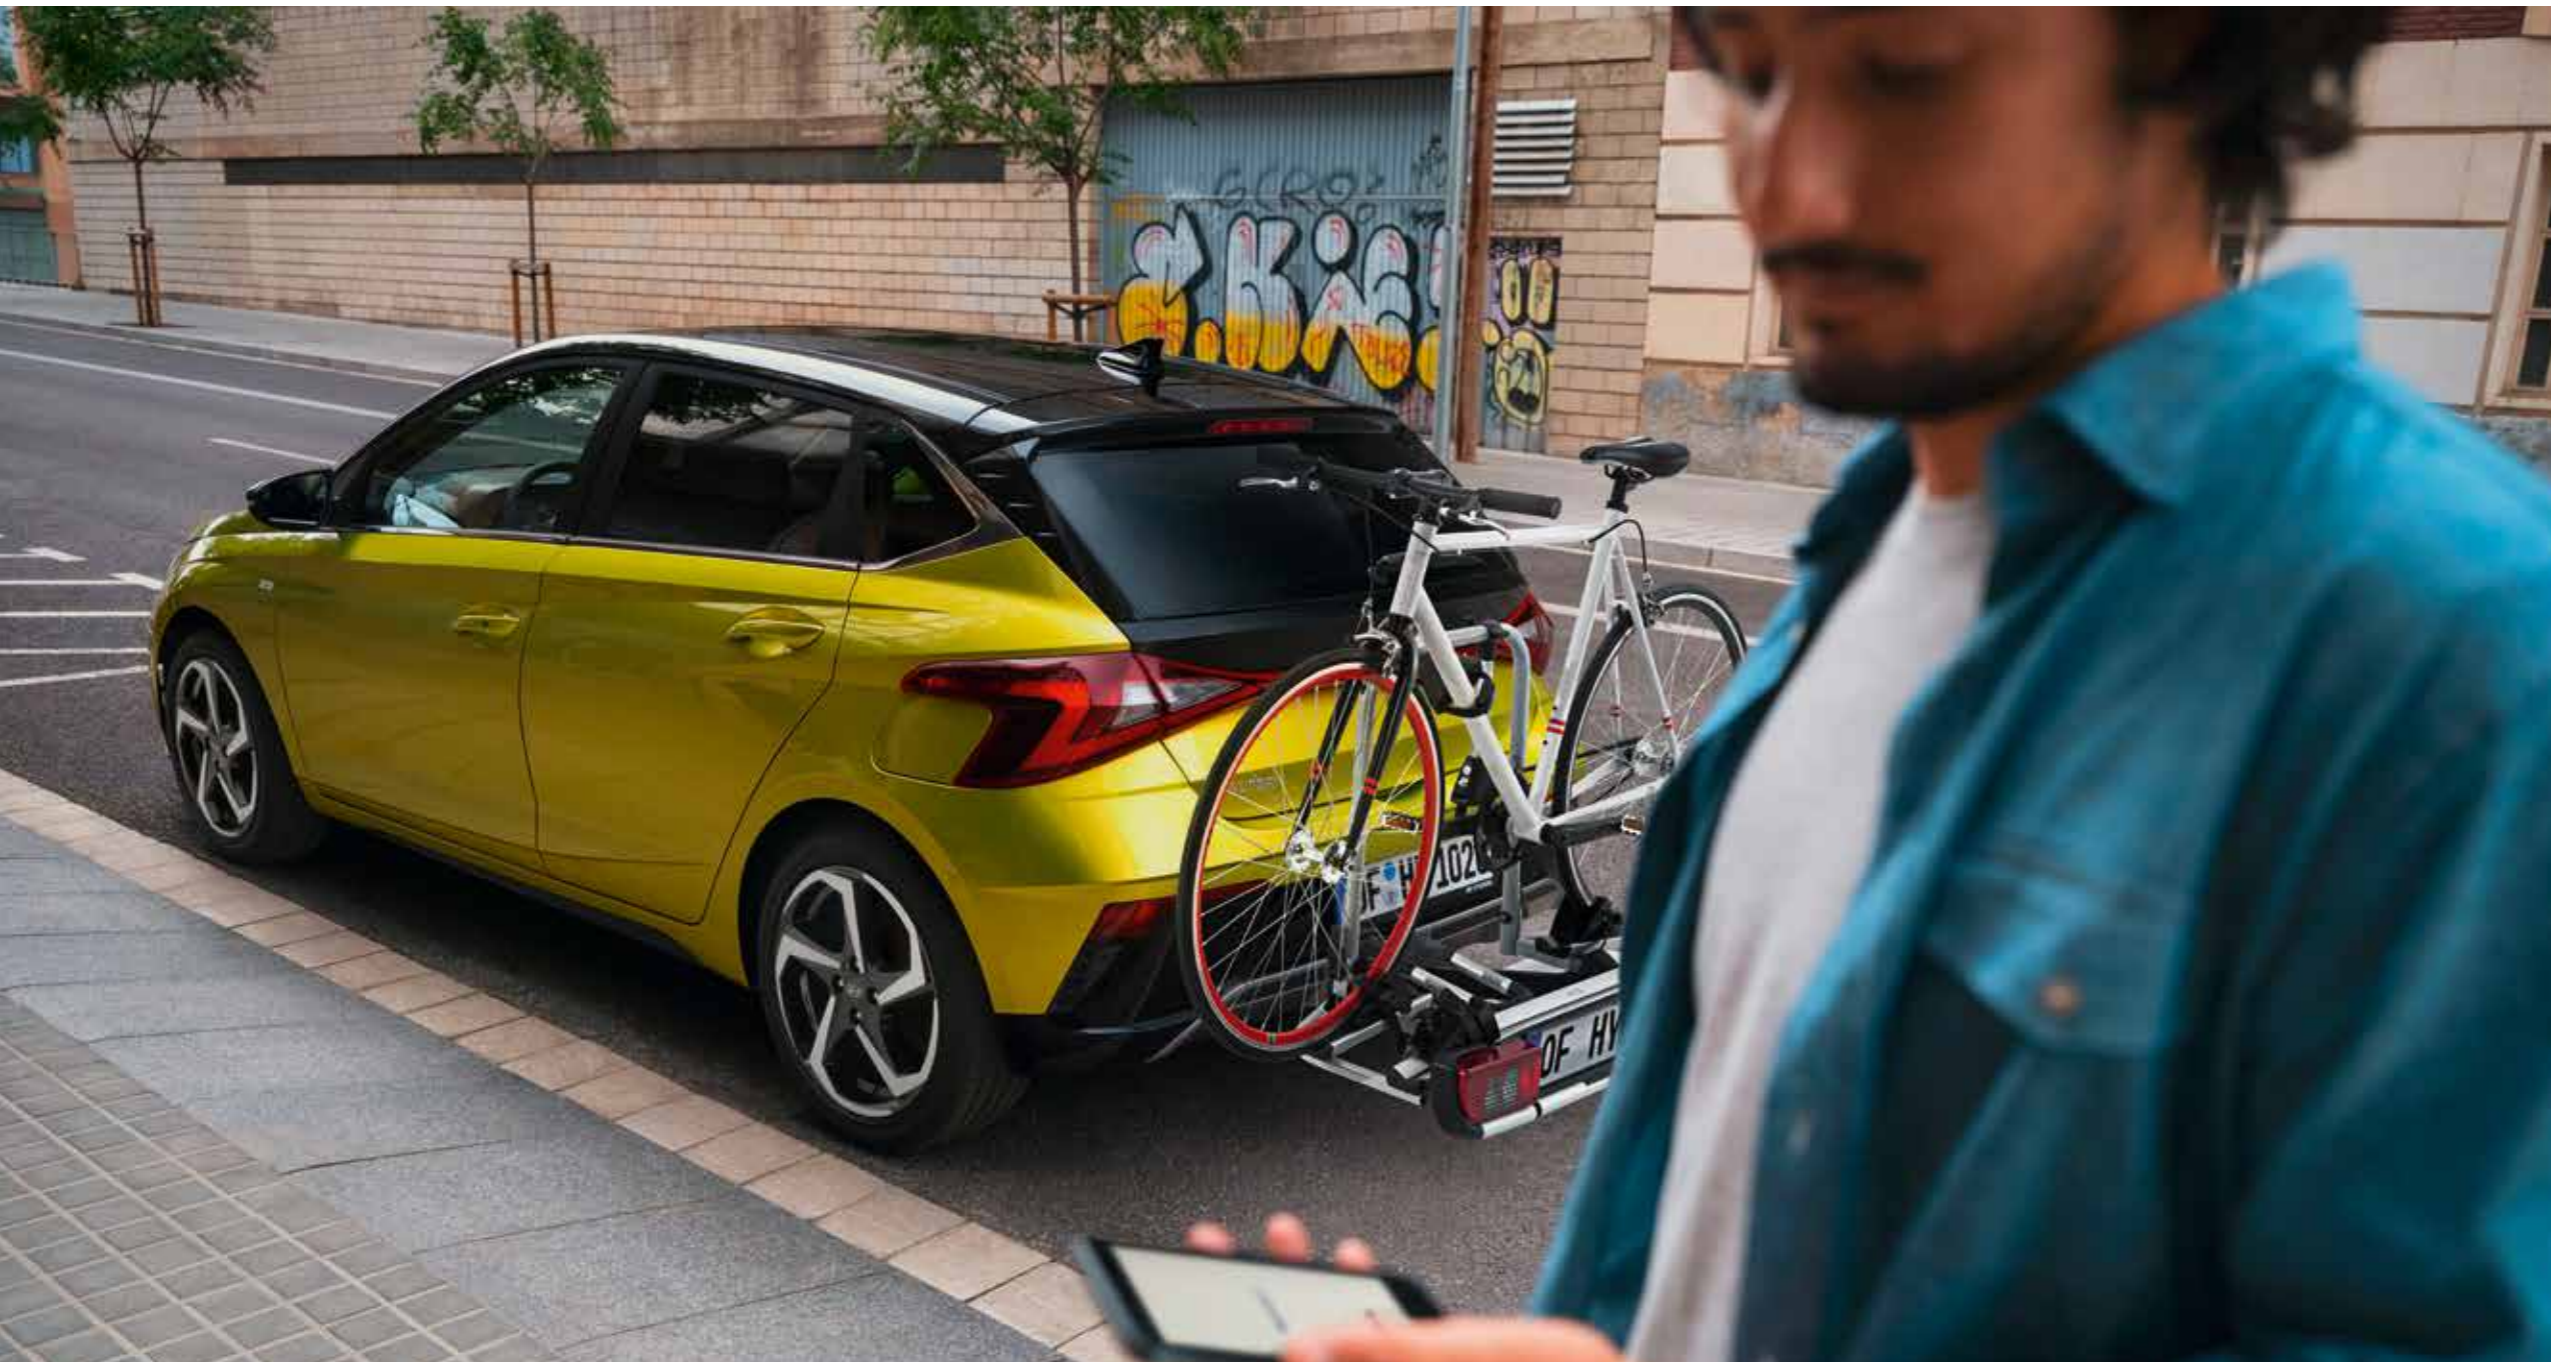

Ajtó küszöbvédő fólia, fekete

Ajtó küszöbvédő fólia, átlátszó

Vonóhorogra szerelhető kerékpártartó

Semmit nem kell otthon hagynia.

Akár piknikezni indul, akár kerékpáros túrára készül, vagy lakókocsival mennek nyaralni, a Hyundai egyedi szállítási megoldásokkal siet a segítségére. Az eredeti Hyundai vonóhorog 7 vagy 13 tűs csatlakozóval rendelhető - attól függően, hogy mire szeretné használni. A 7 tűs csatlakozó tökéletes az eredeti kerékpártartóhoz, míg a 13 tűs kábelezéssel utánfutót is vontathat. Jó pihenést!